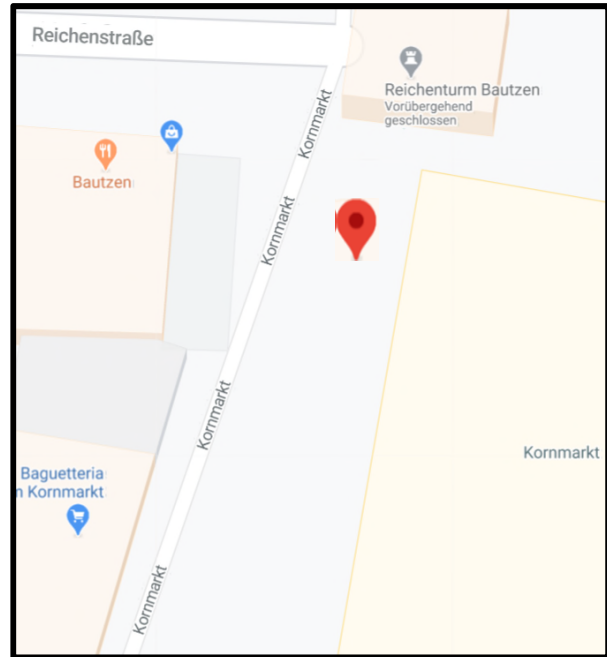

Spielplatz:

Kornmarkt
(Stadtteil Innenstadt)

→ [Position Spielplatz \(Google Maps\)](#)

Lage:

- Kornmarkt

Altersempfehlung:

- ab 5 Jahre

Ausstattung:

- Kletterglobus

Besonderheiten:

- zentrale Lage

Benutzungszeit:

- 8 bis 20 Uhr