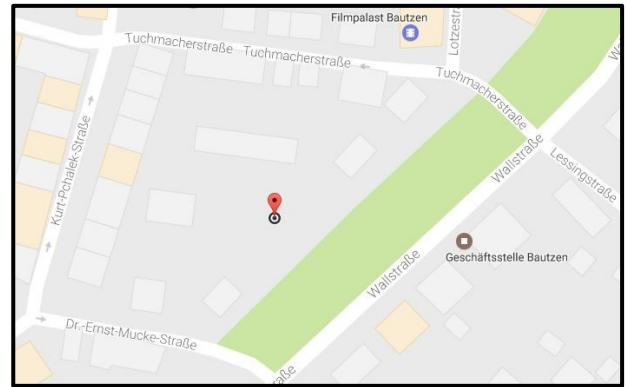

Fitnessanlage:

Wallstraße
(Stadtteil Innenstadt)

→ [Position Spielplatz \(Google Maps\)](#)

Lage:

- Wallstraße
- gelegen am Rand der Parkanlage „Grüner Ring“

Altersempfehlung:

- ab 14 Jahre

Ausstattung: