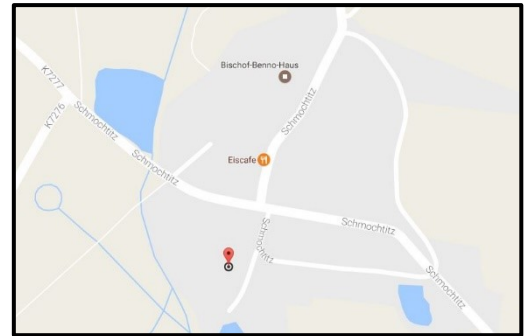

Spielplatz:

OT Schmochtitz

→ [Position Spielplatz \(Google Maps\)](#)

Lage:

- Schmochtitz

Altersempfehlung:

- 4 bis 14 Jahre

Ausstattung: