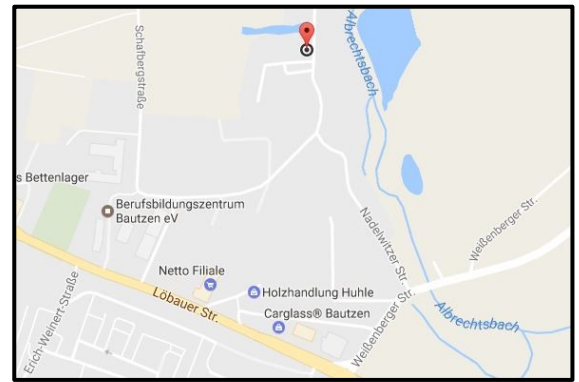

# Spielplatz:

Nadelwitzer Straße  
(OT Nadelwitz)

→ [Position Spielplatz \(Google Maps\)](#)

## Lage:

- Nadelwitzer Straße

## Benutzungszeit:

- 8 bis 20 Uhr