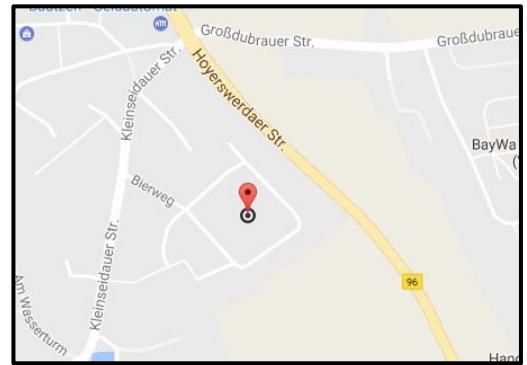

Spielplatz:

Dr.-Irmgard-Ackermann-
Straße
(OT Kleinwelka)

→ [Position Spielplatz \(Google Maps\)](#)

Lage:

- Dr.-Irmgard-Ackermann-Straße

Altersempfehlung:

- 3 bis 14 Jahre

Ausstattung: