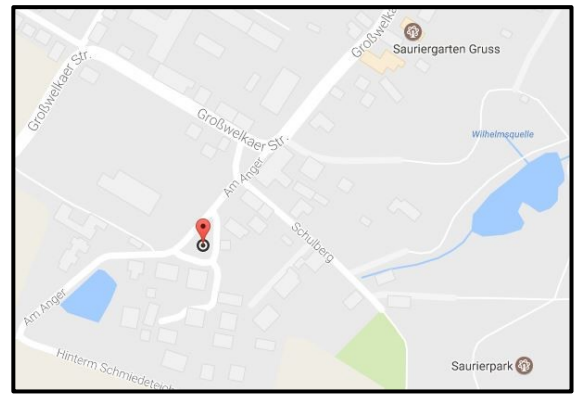

Spielplatz:

Am Anger
(OT Großwelka)

→ [Position Spielplatz \(Google Maps\)](#)

Lage:

- Am Anger

Altersempfehlung:

- 4 bis 12 Jahre

Ausstattung:

- Drehelement „Seilbaum“

Benutzungszeit:

- 8 bis 20 Uhr