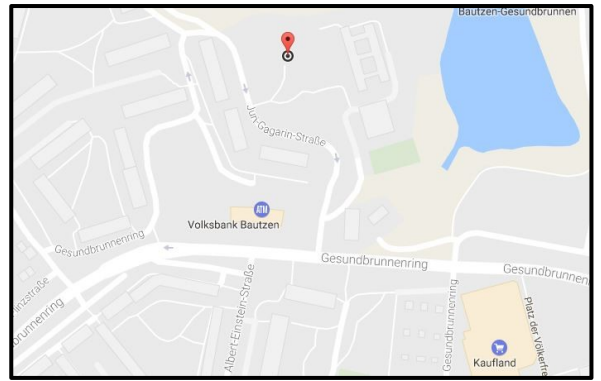

Spielplatz:

Juri-Gagarin-Straße
(Stadtteil Gesundbrunnen)

→ [Position Spielplatz \(Google Maps\)](#)

Lage:

- Juri-Gagarin-Straße
- auf dem Gelände der ehemaligen Juri-Gagarin-Oberschule

Altersempfehlung:

- 6 bis 18 Jahre