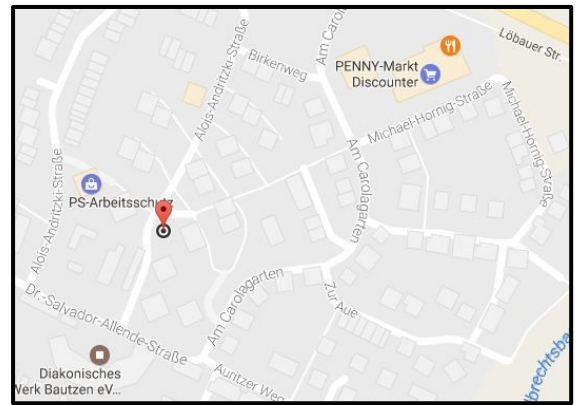

Spielplatz:

Alois-Andritzki-Straße
(Stadtteil Ostvorstadt)

→ [Position Spielplatz \(Google Maps\)](#)

Lage:

- Alois-Andritzki-Straße

Altersempfehlung:

- 6 bis 14 Jahre

Ausstattung: