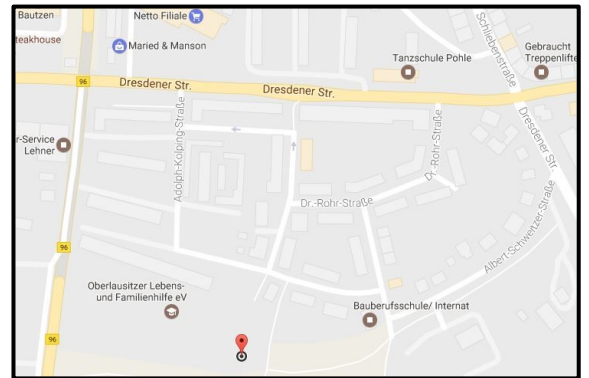

Spielplatz:

Albert-Schweitzer-Park (Stadtteil Westvorstadt)

→ [Position Spielplatz \(Google Maps\)](#)

Lage:

- Albert-Schweitzer-Park
- eingebettet in Park-/Grünanlage

Altersempfehlung:

- 6 bis 18 Jahre

Ausstattung: